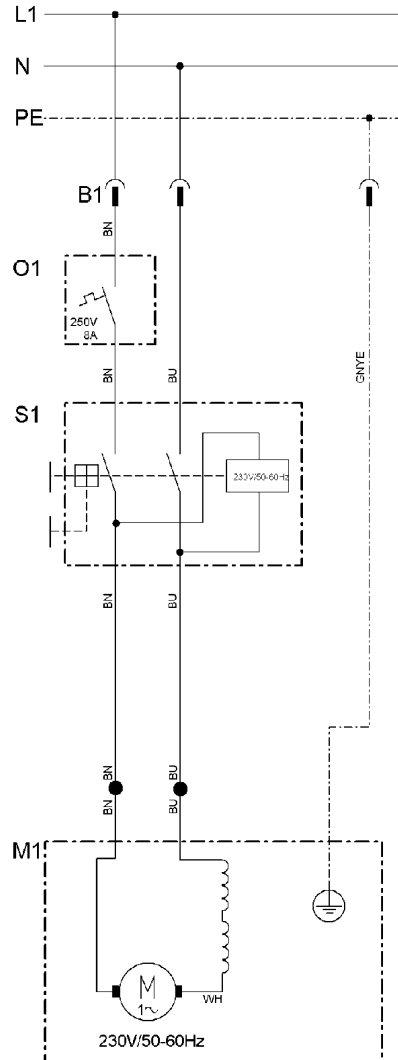

Litzenfarben	Colour of strands	Couleur des cordons
BK	schwarz	black	noir
WH	weiß	white	blanc
BU	blau	blue	bleu
YE	gelb	yellow	jaune
RD	rot	red	rouge
TR	transparent	transparent	transparent
BN	braun	brown	brun
GY	grau	grey	gris
GNYE	grün-gelb	green-yellow	vert-jaune
BKWH	schwarz-weiß	black-white	noir-blanc
GN	grün	green	vert
OG	orange	orange	orange
VT	violett	violet	violet
TQ	türkis	turquoise	turquoise

	Bedeutung der Kurzzeichen	Meaning of the symbols	Interprétation des symboles
B	Stecker	plug	fiche
C	Kondensator	condenser	condensateur
D	Funktstördrossel	interference suppression inductance	inductance d'antiparasitage
E	Elektronik-Baustein	electronic unit	unité électronique
I	Induktionsspule	induction coil	bobine d'inductance
K	Klemme	terminal	borne
L	Licht	light	lumière
M	Motor	motor	moteur
O	Überlastschutz	overload cut-out	déclencheur de surintensité
R	Drehrichtungsumschalter	reversing switch	commutateur droite-gauche
S	Schalter	switch	interrupteur
U	Umschalter	change-over switch	commutateur
X	Elektronik-Element	electronic element	élément électronique